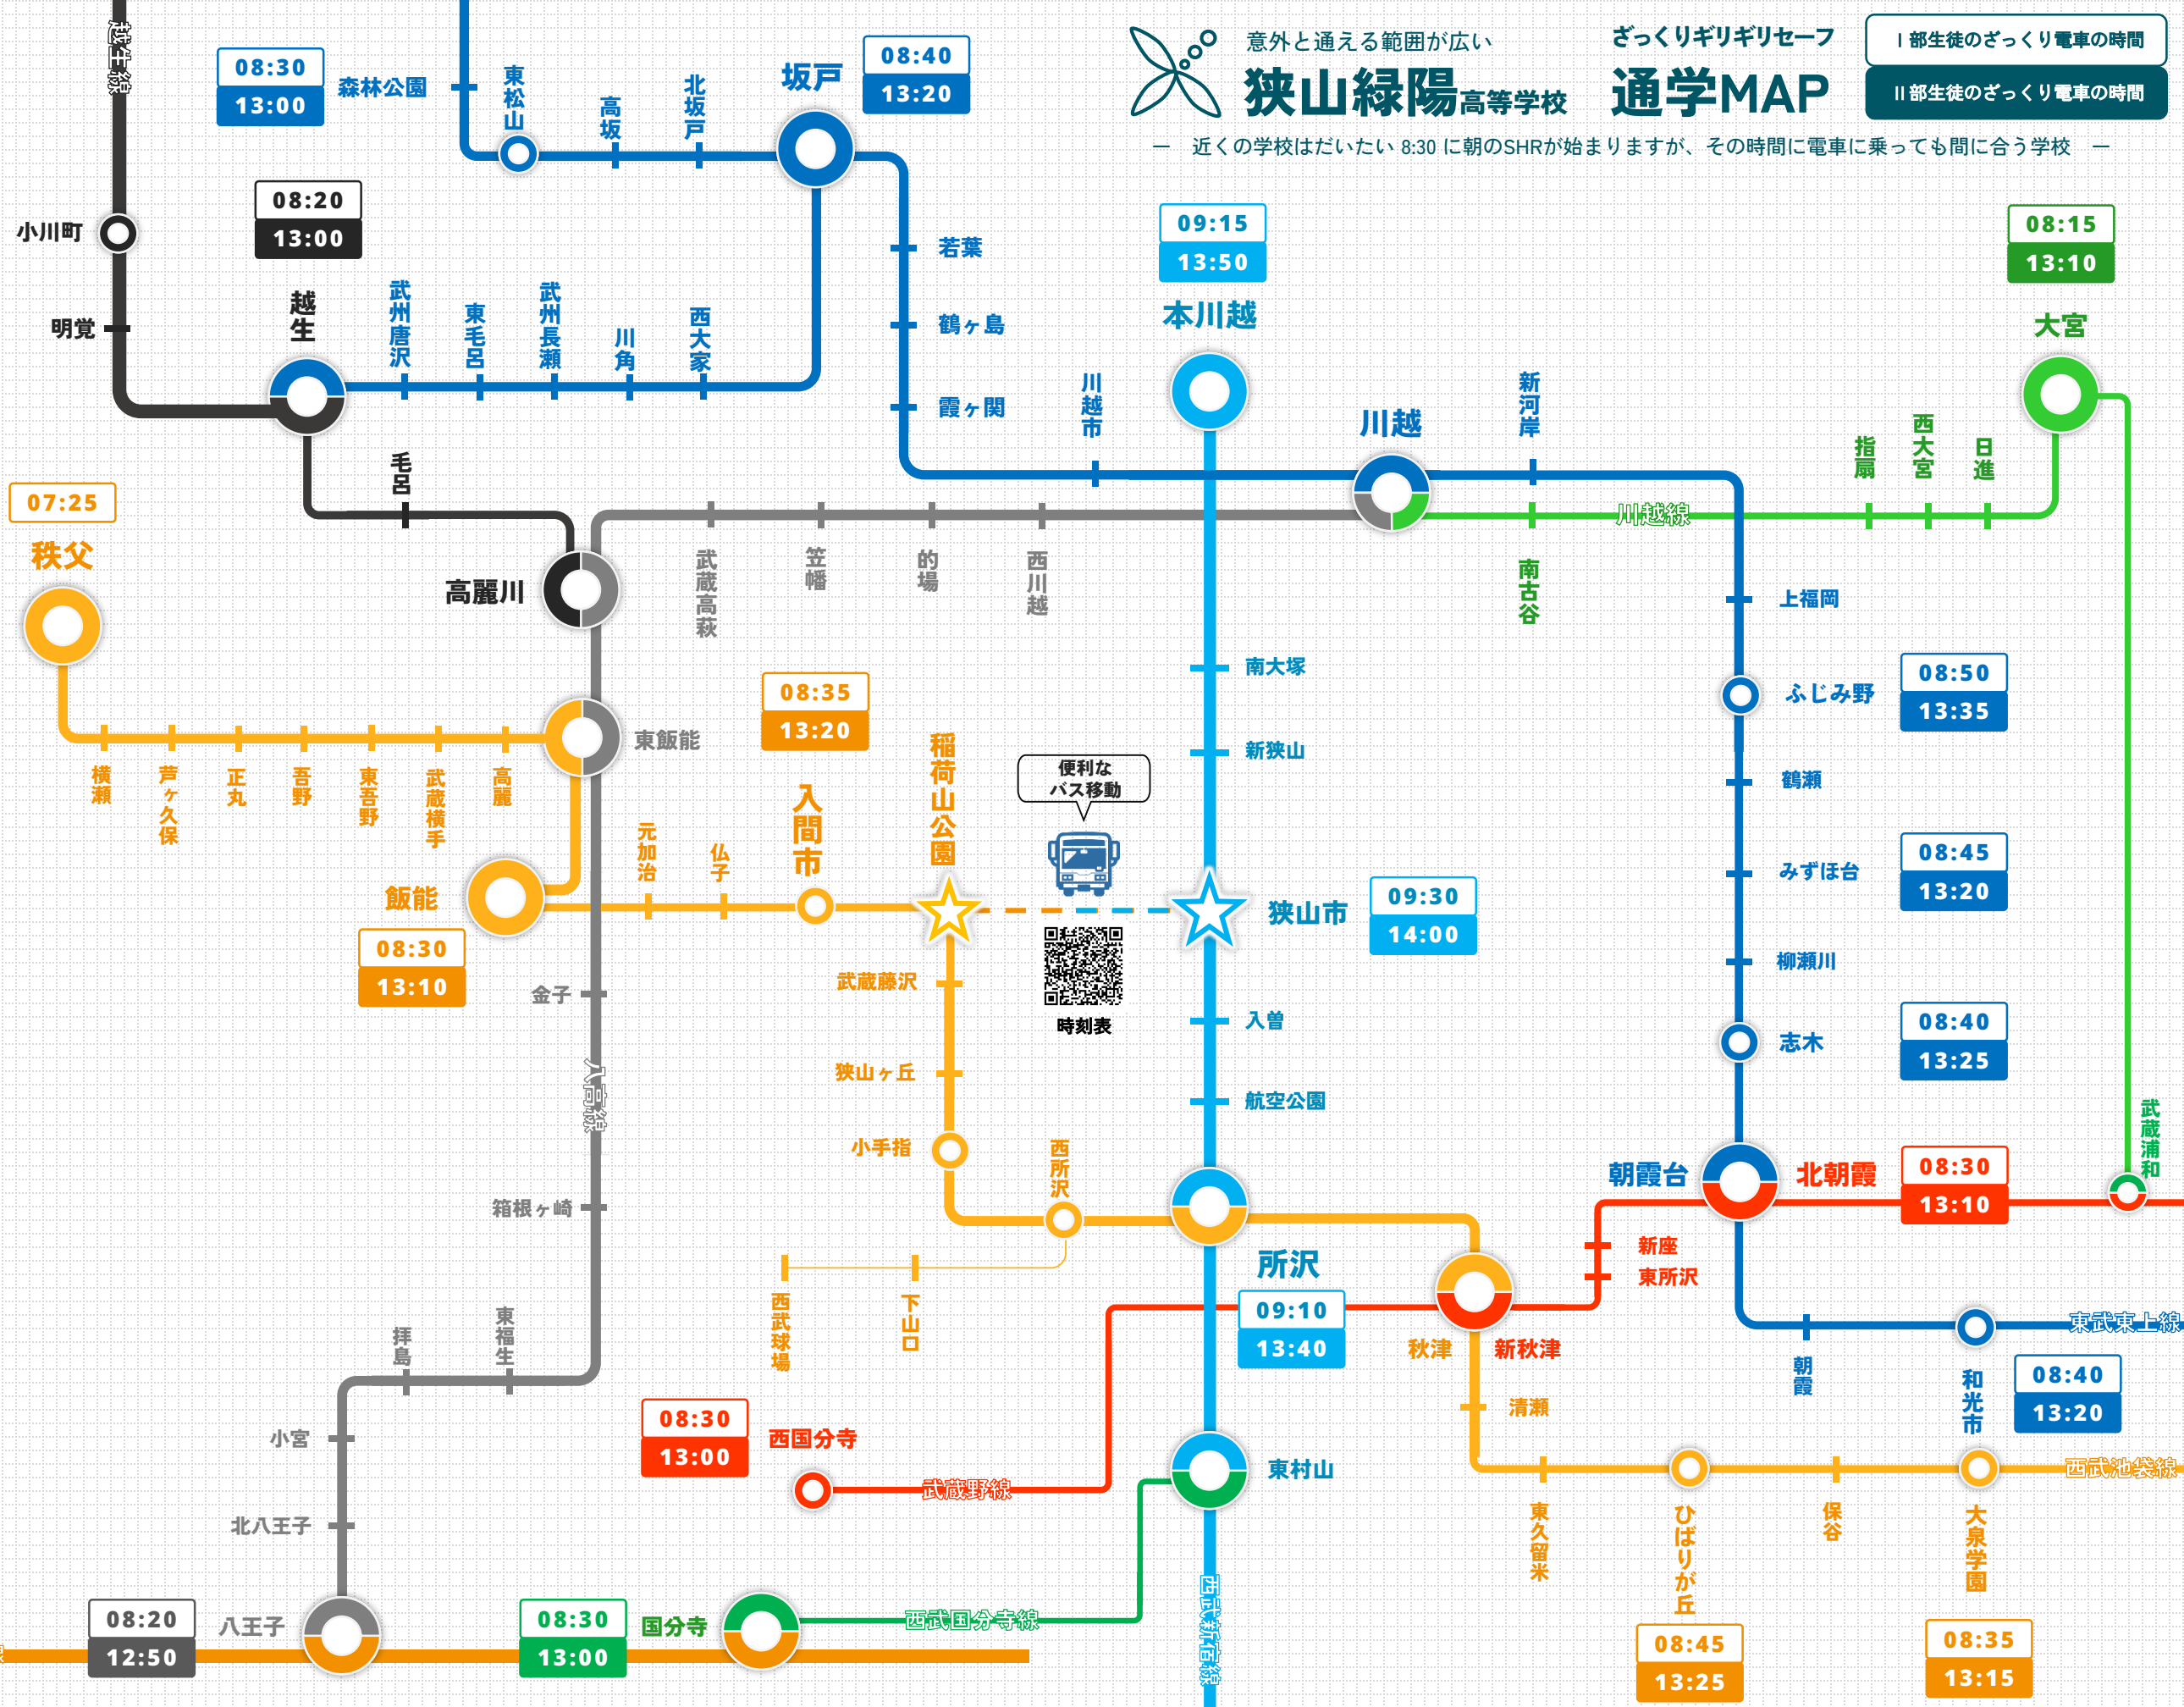

意外と通える範囲が広い

狭山緑陽高等学校

ざっくりギリギリセーフ

通学MAP

I部生徒のざっくり電車の時間

II部生徒のざっくり電車の時間

— 近くの学校はだいたい 8:30 に朝のSHRが始まりますが、その時間に電車に乗っても間に合う学校 —

便利なバス移動

時刻表

西武国分寺線

西武池袋線

西武東上線

武蔵野線

武蔵高萩線

東武東上線

武蔵浦和線

東武東上線

西武池袋線

西武東上線

武蔵野線

武蔵高萩線

東武東上線

武蔵浦和線

東武東上線

西武池袋線

西武東上線

武蔵野線

武蔵高萩線

東武東上線

武蔵浦和線

東武東上線

西武池袋線